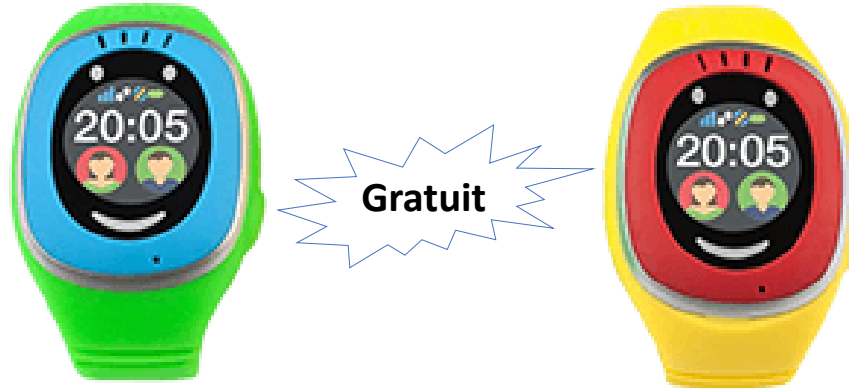

Ofertă Vodafone exclusiv NAȚIONAL

Iarna 2018-2019

Abonamentul SNPPC Kid

5.5 €
/luna

Abonament cu **nelimitat minute/SMS** in rețeaua Vodafone, **50 minute/SMS** naționale și **200MB** traffic internet inclus la **5.5 Euro/luna** fara TVA.

Abonamentul este valabil exclusiv național.

Specificatii ceas:

- Localizare - Ceasul MyKi Touch se conectează până la 24 de sateliți pentru o precizie maximă în timp ce localizează copilul.
- Apeluri - Ceasul MyKi Touch poate efectua apeluri până la 18 numere din agenda telefonică. Aceste numere sunt introduse în ceas de către părinte, folosind aplicația MyKi Watch.
- Conversații - MyKi Touch poate trimite mesaje vocale la aplicația mobilă MyKi Watch a părintelui, precum și să primească mesaje text și vocale prin intermediul aplicației.
- Butonul SOS - Prin aplicația MyKi Watch introduci două numere care vor răspunde la apel atunci când este apăsat butonul SOS. Odată ce butonul a fost apăsat, ceasul MyKi Touch începe să apeleze părinții consecutiv până când se face conexiunea.
- Ceas - MyKi Touch, pe lângă toate celelalte funcții de comunicare și localizare, este și un ceas.
- Sunete și melodii - Ceasul MyKi Touch poate gestiona în mod independent trei niveluri ale volumului de apel, precum și trecerea la modul vibrații.